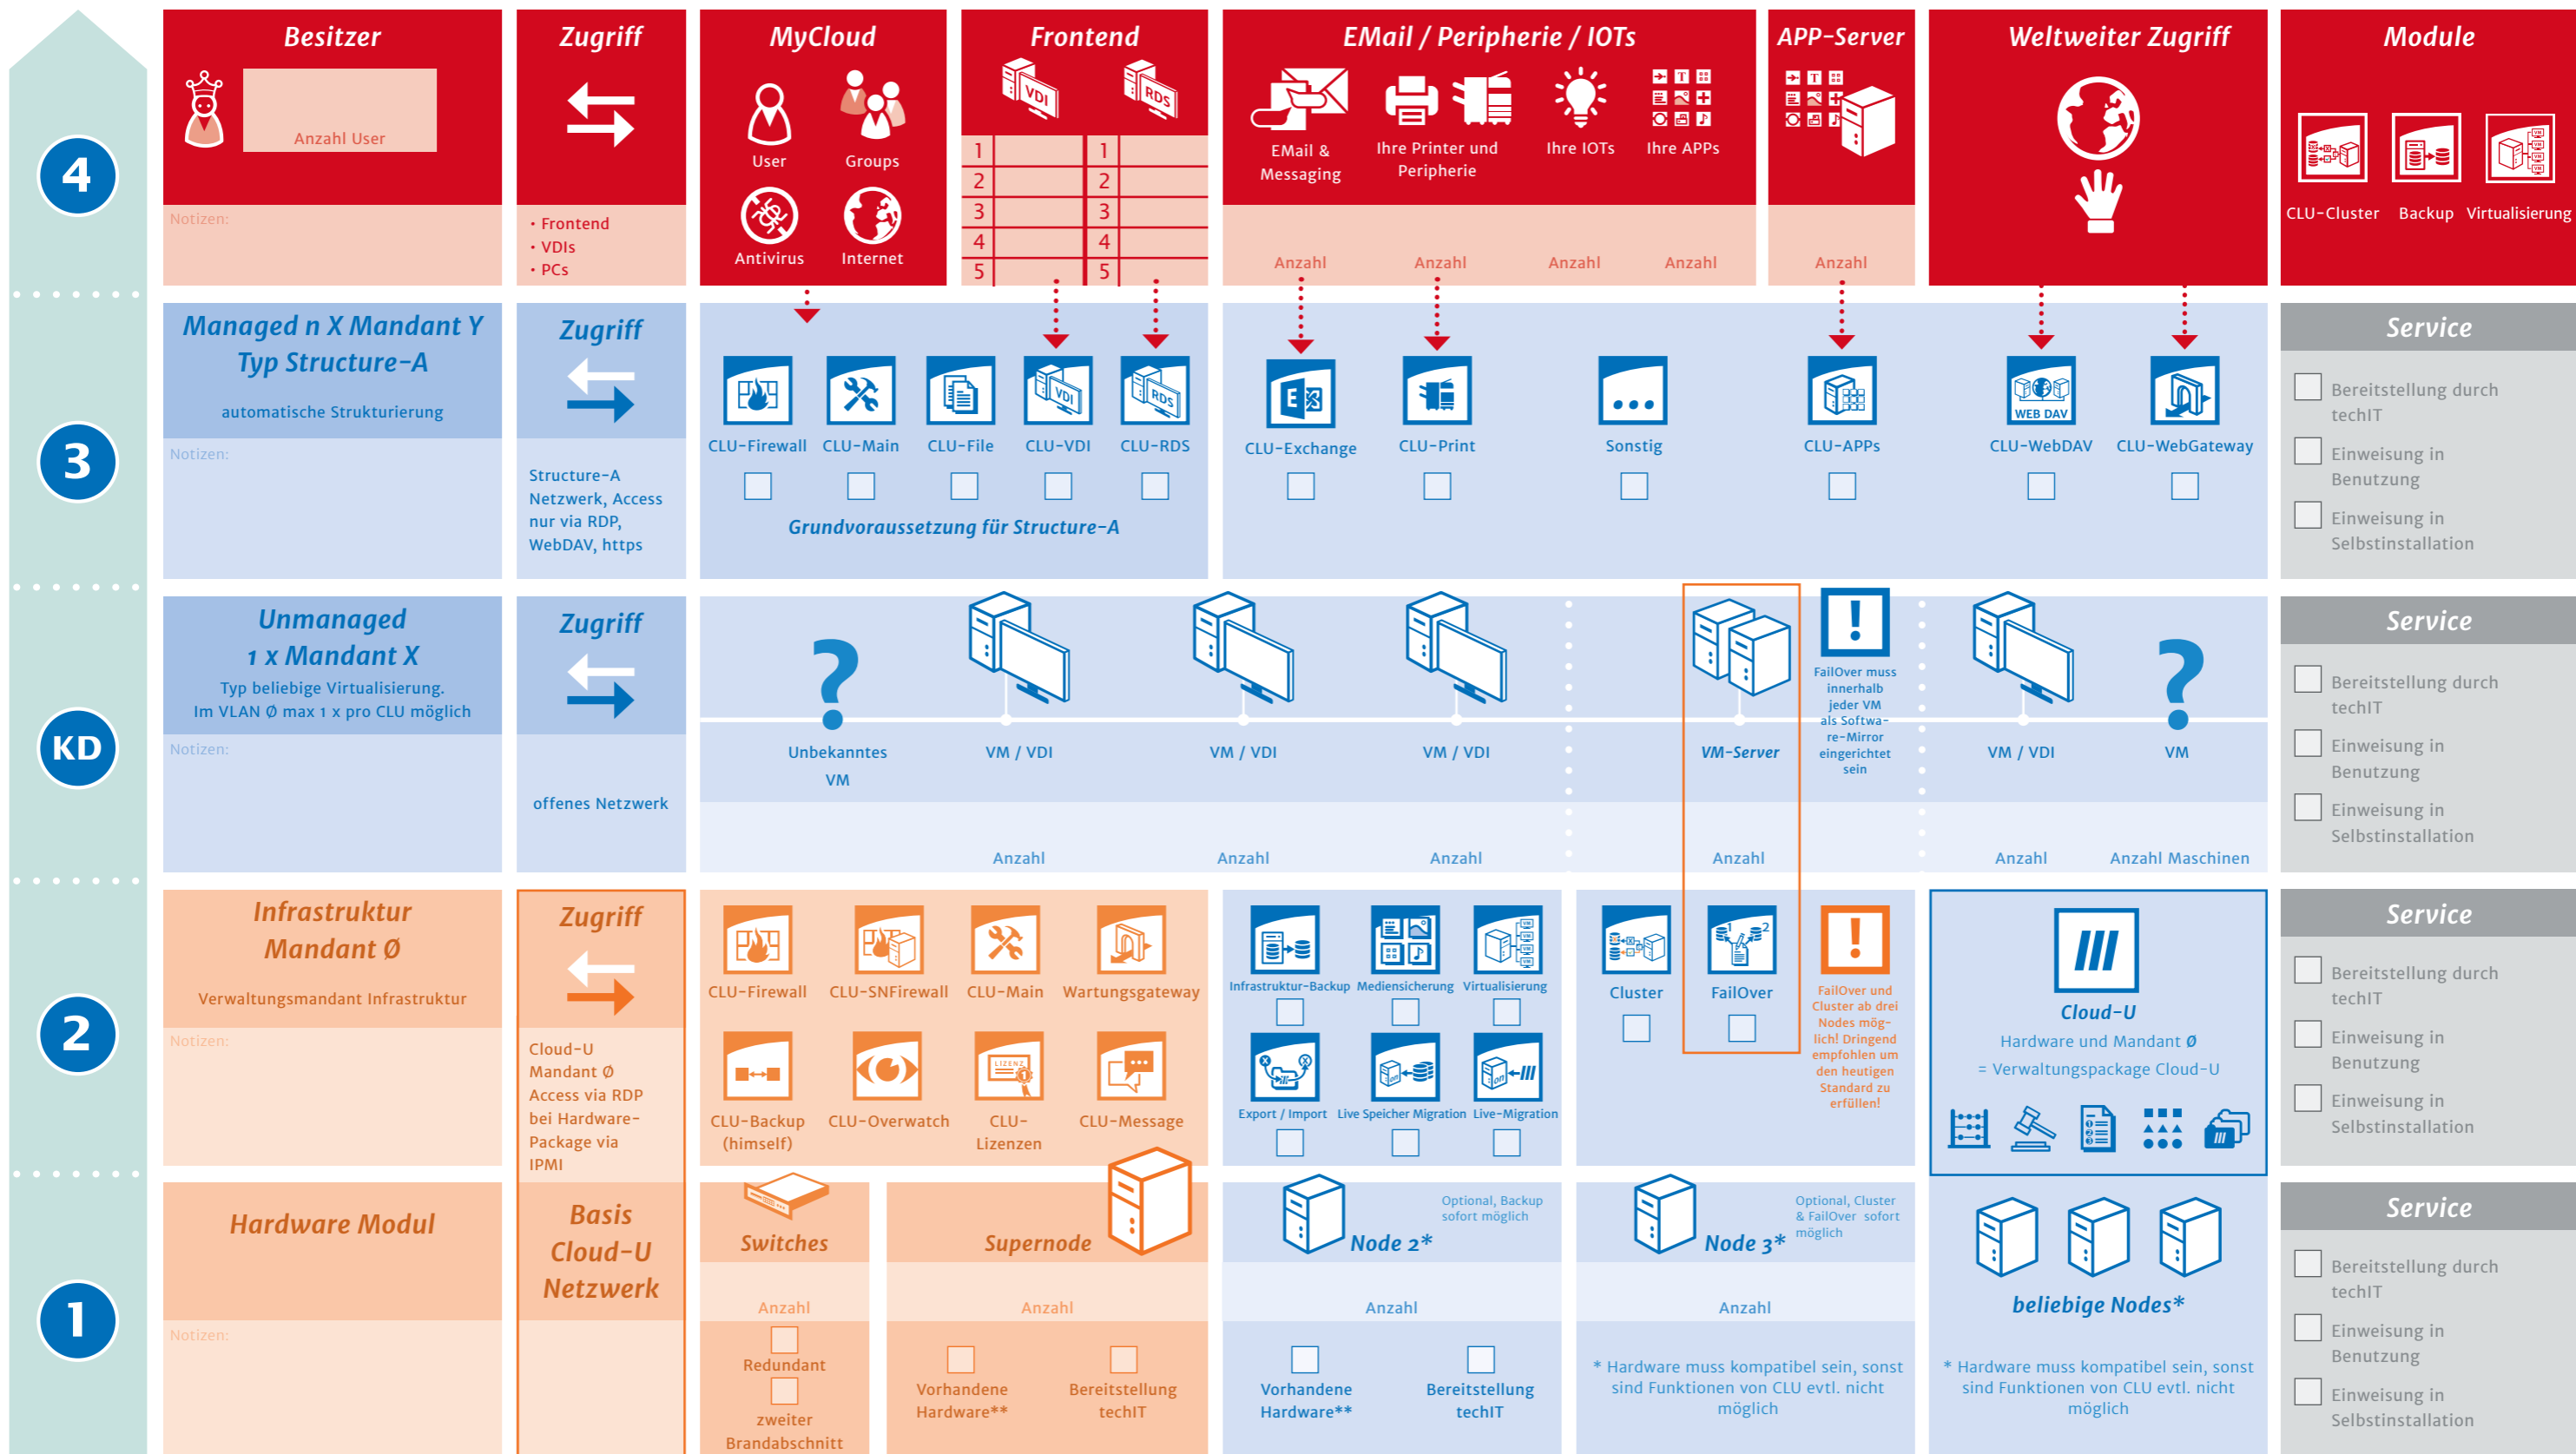

Universeller Systemplan (USys), Besitzer MD Ø:

** Mindestvoraussetzung für vorhandene Hardware: 10 GBit Ethernet, 4 Kerne, 64 GB RAM, 500 GB SSD für BS